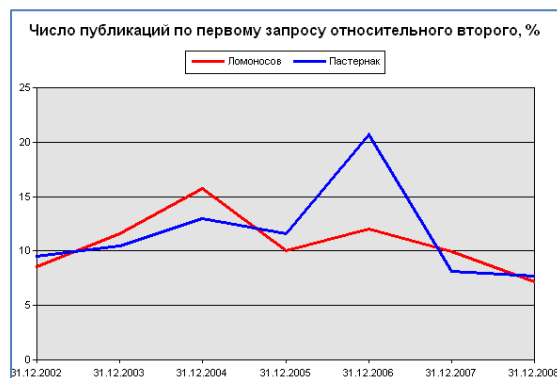

Интегрум – это не только крупнейшая электронная коллекция газет и журналов России, но также и набор профессиональных поисковых и аналитических инструментов. Поисковый механизм Интегрума, использующий алгоритм согласованного морфологического анализа, позволит наиболее точно задать критерии поиска и отбора документов, а дополнительные поисковые сервисы раскроют перед исследователями российских СМИ новые горизонты:

- Сервис **Телетайп** позволяет получить последние новости от различных информационных агентств в режиме реального времени.
- Сервис **Сравнительная и относительная статистика** служит для сравнительного анализа упоминаемости однотипных, конкурирующих объектов в прессе. Например, вы сможете выяснить, как часто Михаил Ломоносов и Борис Пастернак упоминаются в российской прессе вместе с городом Марбургом, в котором они оба учились.
- Сервис **Сегодня в лицах** представляет собой автоматически обновляемый список из 100 человек, наиболее часто упоминающихся в СМИ за день.
- Используя сервис **Кто? Где? Когда?**, вы сможете мгновенно получить информацию о месте работы и должности определенного человека.

Благодаря профессиональному аналитическому сервису **Интегрум™Компании** вы получаете мгновенный доступ к любой информации о 6 миллионах российских и зарубежных компаний и индивидуальных предпринимателей - от регистрационных документов и бухгалтерской отчетности до корпоративной структуры и решений арбитражных судов.

Новый аналитический сервис **Мой Интегрум** позволяет проводить анализ публикаций в СМИ, отслеживать динамику публикаций по всем объектам мониторинга, получать соотношение позитивных, негативных публикаций с представлением в виде графиков и диаграмм и многое другое.

За дополнительной информацией о вариантах подписки и получении бесплатного тестового доступа обращайтесь по адресу support@integrumworld.com.